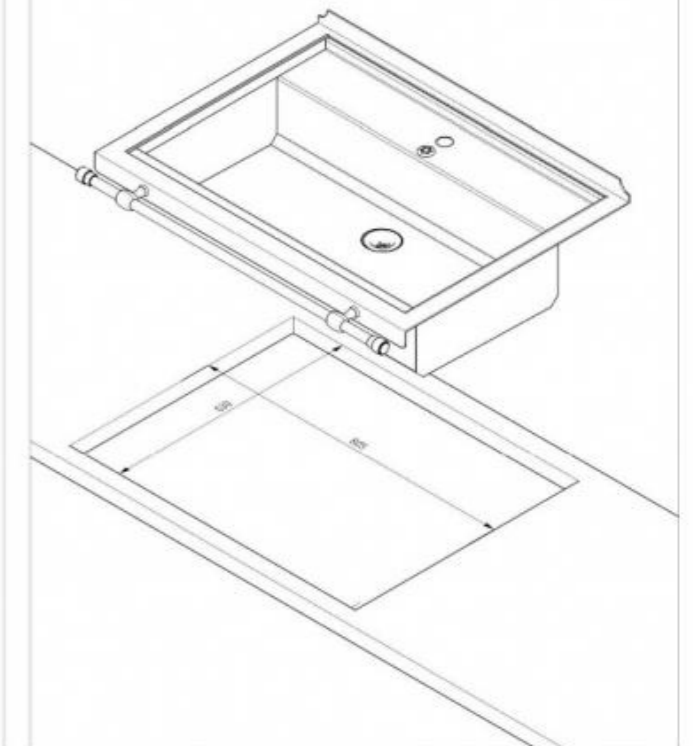

DESCRIZIONE

DESCRIPTION

LAVELLO DA INCASSO IN OTTONE BRUNITO

BURNISHED BRASS BUILT-IN SINK

Lavello da incasso in ottone brunito e anticato ad alto spessore (2 mm). Alzatina posteriore, bordo e bastone in ottone brunito. Non necessita di scasso sul piano della cucina. Altre misure e finiture a richiesta.

High thickness burnished brass (2 mm) built-in sink. Burnished brass backplate, frame and frontal bar. No need to cut-out on the kitchen top. Other dimensions and trims on request.

LARGHEZZA VASCA - BOWL WIDTH	79 cm
PROFONDITÀ VASCA - BOWL DEPTH	40 cm
ALTEZZA VASCA - BOWL HEIGHT	15,5 cm
TROPPO PIENO - OVERFLOW	Si - Yes
MONTAGGIO - MOUNT	Top mounted - Da piano
PILETTA - DRAIN	Ø 7 cm

DISEGNO TECNICO E COLLEGAMENTI

TECHNICAL DRAWINGS AND CONNECTIONS

* Filettatura maschio 1" 1/2
* Male threaded 1" 1/2