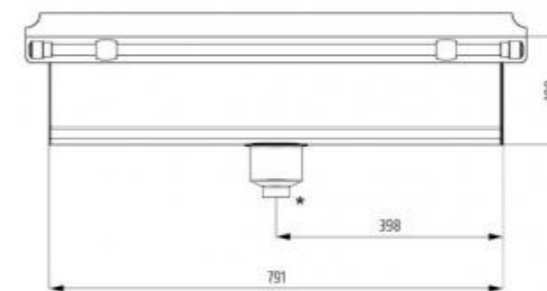

DESCRIZIONE

DESCRIPTION

LAVELLO DA INCASSO IN OTTONE BRUNITO

BURNISHED BRASS BUILT-IN SINK

Lavello da incasso in ottone brunito e anticato ad alto spessore (2 mm). Alzatina posteriore, bordo e bastone in ottone brunito. Non necessita di scasso sul piano della cucina. Altre misure e finiture a richiesta.

High thickness burnished brass (2 mm) built-in sink. Burnished brass backplate, frame and frontal bar. No need to cut-out on the kitchen top. Other dimensions and trims on request.

LARGHEZZA VASCA - BOWL WIDTH	79 cm
PROFONDITÀ VASCA - BOWL DEPTH	40 cm
ALTEZZA VASCA - BOWL HEIGHT	15,5 cm
TROPPO PIENO - OVERFLOW	Si - Yes
MONTAGGIO - MOUNT	Top mounted - Da piano
PILETTA - DRAIN	Ø 7 cm

DISEGNO TECNICO E COLLEGAMENTI

TECHNICAL DRAWINGS AND CONNECTIONS

* Filettatura maschio 1" 1/2
* Male threaded 1" 1/2