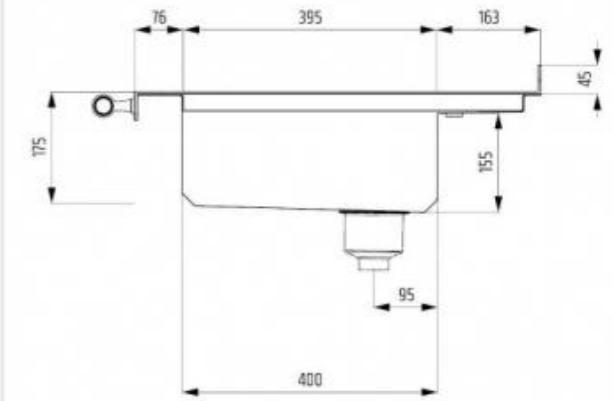

DESCRIZIONE

DESCRIPTION

LAVELLO DA INCASSO IN OTTONE BRUNITO

BURNISHED BRASS BUILT-IN SINK

Lavello da incasso in ottone brunito e anticato ad alto spessore (2 mm). Alzatina posteriore, bordo e bastone in ottone brunito. Non necessita di scasso sul piano della cucina. Altre misure e finiture a richiesta.

High thickness burnished brass (2 mm) built-in sink. Burnished brass backplate, frame and frontal bar. No need to cut-out on the kitchen top. Other dimensions and trims on request.

LARGHEZZA VASCA - BOWL WIDTH	79 cm
PROFONDITÀ VASCA - BOWL DEPTH	40 cm
ALTEZZA VASCA - BOWL HEIGHT	15,5 cm
TROPPO PIENO - OVERFLOW	Si - Yes
MONTAGGIO - MOUNT	Top mounted - Da piano
PILETTA - DRAIN	Ø 7 cm

DISEGNO TECNICO E COLLEGAMENTI

TECHNICAL DRAWINGS AND CONNECTIONS

* Filettatura maschio 1" 1/2
* Male threaded 1" 1/2