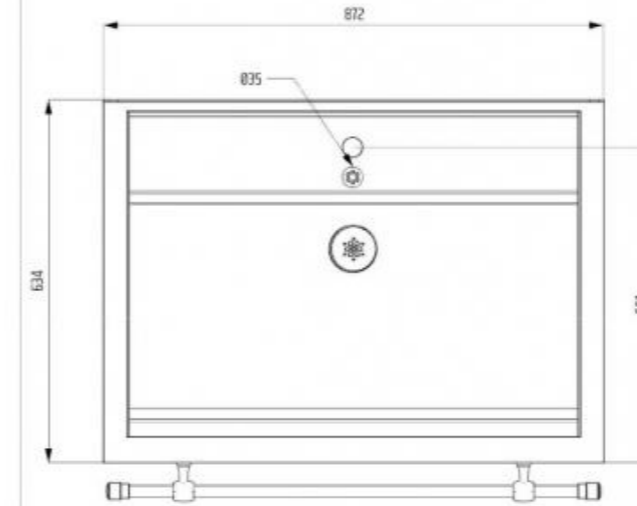

DESCRIZIONE

DESCRIPTION

LAVELLO DA INCASSO IN OTTONE BRUNITO

BURNISHED BRASS BUILT-IN SINK

Lavello da incasso in ottone brunito e anticato ad alto spessore (2 mm). Alzatina posteriore, bordo e bastone in ottone brunito. Non necessita di scasso sul piano della cucina. Altre misure e finiture a richiesta.

High thickness burnished brass (2 mm) built-in sink. Burnished brass backplate, frame and frontal bar. No need to cut-out on the kitchen top. Other dimensions and trims on request.

LARGHEZZA VASCA - BOWL WIDTH	79 cm
PROFONDITÀ VASCA - BOWL DEPTH	40 cm
ALTEZZA VASCA - BOWL HEIGHT	15,5 cm
TROPPO PIENO - OVERFLOW	Si - Yes
MONTAGGIO - MOUNT	Top mounted - Da piano
PILETTA - DRAIN	Ø 7 cm

DISEGNO TECNICO E COLLEGAMENTI

TECHNICAL DRAWINGS AND CONNECTIONS

* Filettatura maschio 1" 1/2
* Male threaded 1" 1/2