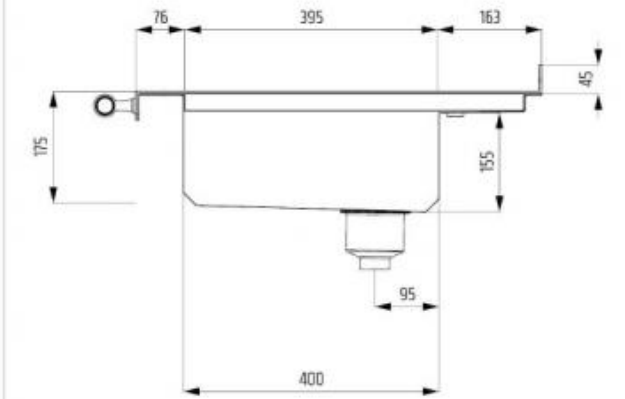

DESCRIZIONE

DESCRIPTION

LAVELLO DA INCASSO IN RAME BRUNITO

BURNISHED COPPER BUILT-IN SINK

Lavello da incasso in copper brunito e anticato ad alto spessore (2 mm). Alzatina posteriore, bordo e bastone in ottone brunito. Non necessita di scasso sul piano della cucina. Altre misure e finiture a richiesta.

High thickness burnished copper (2 mm) built-in sink. Burnished brass backplate, frame and frontal bar. No need to cut-out on the kitchen top. Other dimensions and trims on request.

LARGHEZZA VASCA - BOWL WIDTH	79 cm
PROFONDITÀ VASCA - BOWL DEPTH	40 cm
ALTEZZA VASCA - BOWL HEIGHT	15,5 cm
TROPPO PIENO - OVERFLOW	Si - Yes
MONTAGGIO - MOUNT	Top mounted - Da piano
PILETTA - DRAIN	Ø 7 cm

DISEGNO TECNICO E COLLEGAMENTI

TECHNICAL DRAWINGS AND CONNECTIONS

* Filettatura maschio 1' 1/2
* Male threaded 1' 1/2