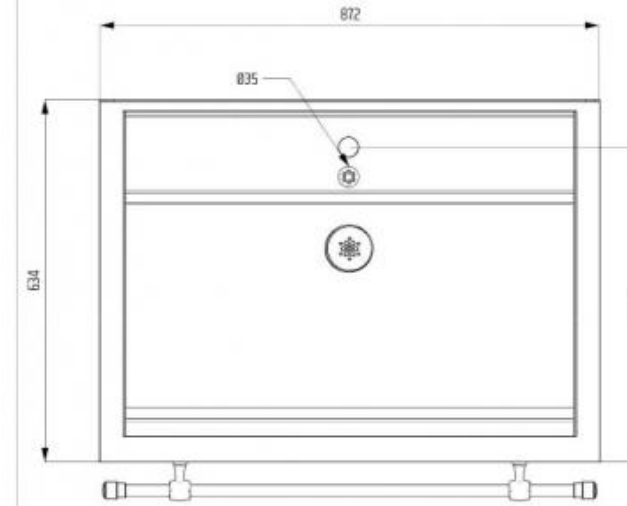

DESCRIZIONE

DESCRIPTION

LAVELLO DA INCASSO IN RAME BRUNITO

BURNISHED COPPER BUILT-IN SINK

Lavello da incasso in copper brunito e anticato ad alto spessore (2 mm). Alzatina posteriore, bordo e bastone in ottone brunito. Non necessita di scasso sul piano della cucina. Altre misure e finiture a richiesta.

High thickness burnished copper (2 mm) built-in sink. Burnished brass backplate, frame and frontal bar. No need to cut-out on the kitchen top. Other dimensions and trims on request.

LARGHEZZA VASCA - BOWL WIDTH	79 cm
PROFONDITÀ VASCA - BOWL DEPTH	40 cm
ALTEZZA VASCA - BOWL HEIGHT	15,5 cm
TROPPO PIENO - OVERFLOW	Si - Yes
MONTAGGIO - MOUNT	Top mounted - Da piano
PILETTA - DRAIN	Ø 7 cm

DISEGNO TECNICO E COLLEGAMENTI

TECHNICAL DRAWINGS AND CONNECTIONS

* Filettatura maschio 1' 1/2
* Male threaded 1' 1/2