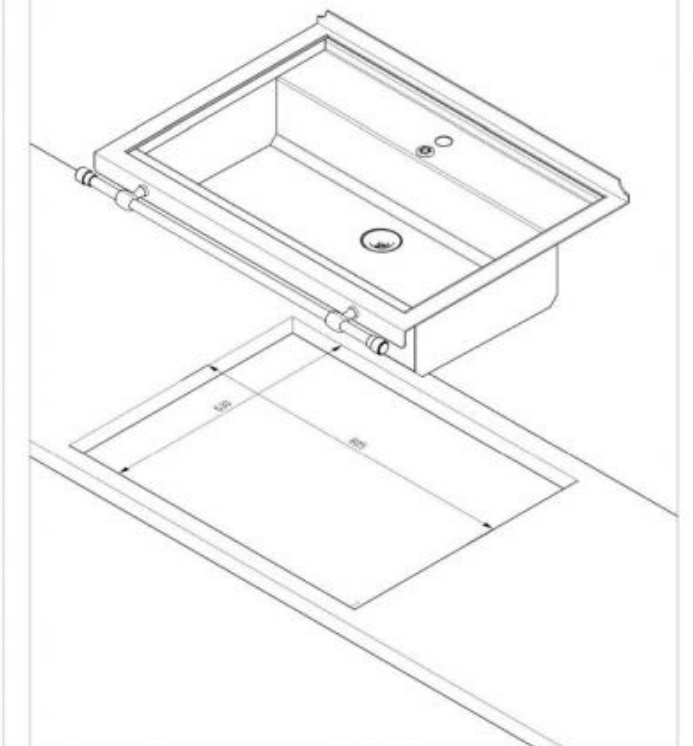

DESCRIZIONE

DESCRIPTION

LAVELLO DA INCASSO IN RAME BRUNITO

BURNISHED COPPER BUILT-IN SINK

Lavello da incasso in copper brunito e anticato ad alto spessore (2 mm). Alzatina posteriore, bordo e bastone in ottone brunito. Non necessita di scasso sul piano della cucina. Altre misure e finiture a richiesta.

High thickness burnished copper (2 mm) built-in sink. Burnished brass backplate, frame and frontal bar. No need to cut-out on the kitchen top. Other dimensions and trims on request.

LARGHEZZA VASCA - BOWL WIDTH	79 cm
PROFONDITÀ VASCA - BOWL DEPTH	40 cm
ALTEZZA VASCA - BOWL HEIGHT	15,5 cm
TROPPO PIENO - OVERFLOW	Si - Yes
MONTAGGIO - MOUNT	Top mounted - Da piano
PILETTA - DRAIN	Ø 7 cm

DISEGNO TECNICO E COLLEGAMENTI

TECHNICAL DRAWINGS AND CONNECTIONS

* Filettatura maschio 1' 1/2
* Male threaded 1' 1/2