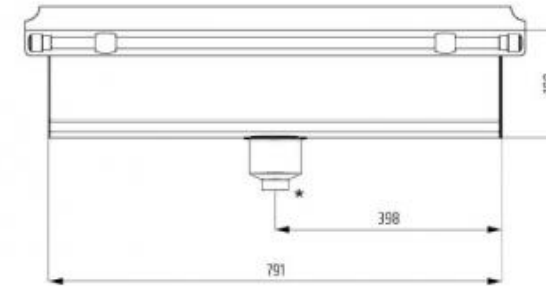

DESCRIZIONE

DESCRIPTION

LAVELLO DA INCASSO IN RAME BRUNITO

BURNISHED COPPER BUILT-IN SINK

Lavello da incasso in copper brunito e anticato ad alto spessore (2 mm). Alzatina posteriore, bordo e bastone in ottone brunito. Non necessita di scasso sul piano della cucina. Altre misure e finiture a richiesta.

High thickness burnished copper (2 mm) built-in sink. Burnished brass backplate, frame and frontal bar. No need to cut-out on the kitchen top. Other dimensions and trims on request.

LARGHEZZA VASCA - BOWL WIDTH	79 cm
PROFONDITÀ VASCA - BOWL DEPTH	40 cm
ALTEZZA VASCA - BOWL HEIGHT	15,5 cm
TROPPO PIENO - OVERFLOW	Si - Yes
MONTAGGIO - MOUNT	Top mounted - Da piano
PILETTA - DRAIN	Ø 7 cm

DISEGNO TECNICO E COLLEGAMENTI

TECHNICAL DRAWINGS AND CONNECTIONS

* Filettatura maschio 1' 1/2
* Male threaded 1' 1/2