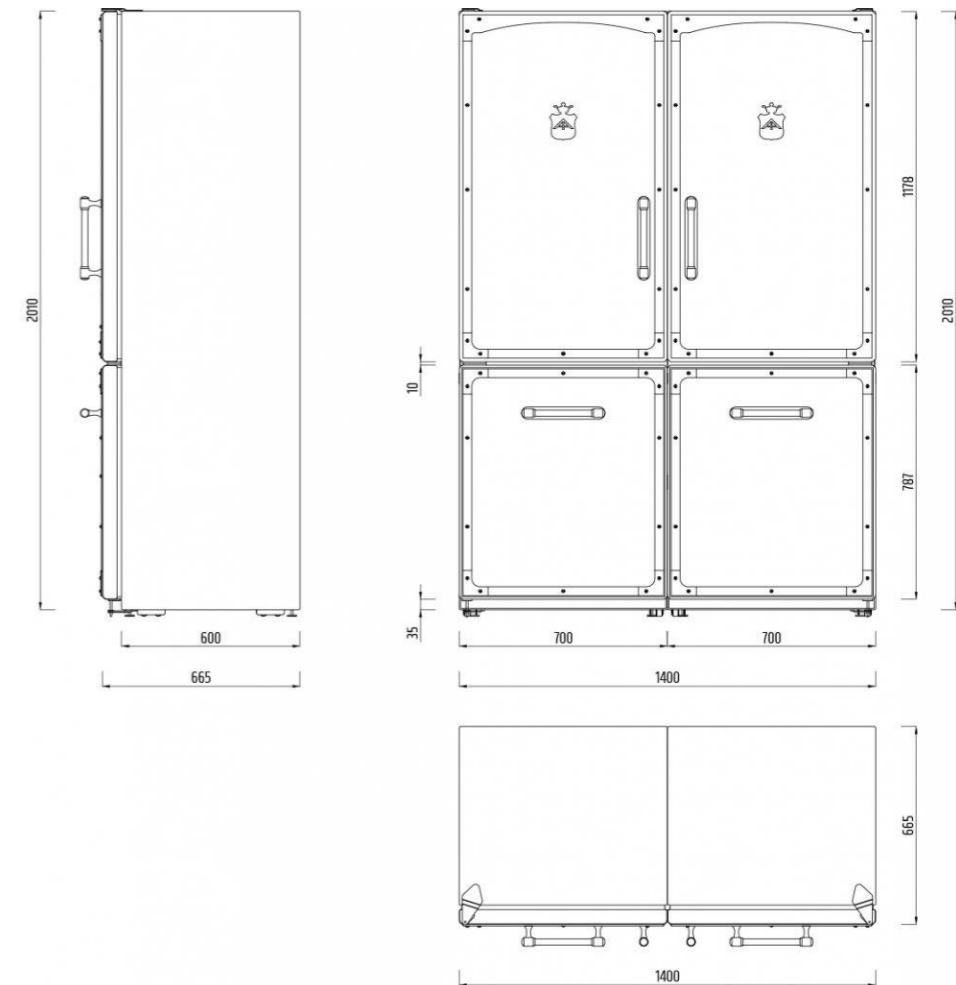

DESCRIZIONE
DESCRIPTION

Combinato frigo-congelatore con BioCool e NoFrost. No comandi sulla porta. + Combinato frigo-congelatore con BioFresh e NoFrost. No comandi sulla porta

CARATTERISTICHE
FEATURES

INSTALLAZIONE
INSTALLATION

PRECAUZIONI DI MONTAGGIO
PLANNING NOTES

DISEGNO TECNICO E COLLEGAMENTI
TECHNICAL DRAWINGS AND CONNECTIONS

DATI TECNICI
TECHNICAL INFO

LARGHEZZA - WIDTH	1400 mm
PROFONDITÀ - DEPTH	665 mm
ALTEZZA - HEIGHT	2010 MM
VOLTAGGIO - VOLTAGE	220-240 V + 220-240 V
FREQUENZA - FREQUENCY	50/60 Hz + 50/60 Hz