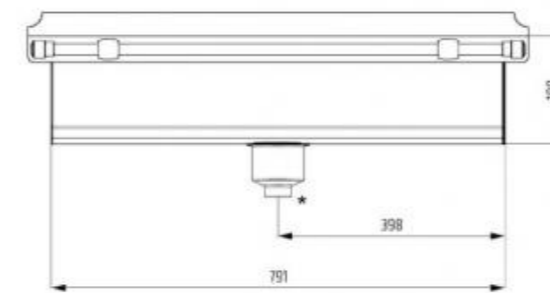

DESCRIZIONE
DESCRIPTION

MEDIA NOT AVAILABLE

LAVELLO DA INCASSO IN ACCIAIO SATINATO
SATIN STAINLESS STEEL BUILT-IN SINK

Lavello da incasso in acciaio satinato e anticato ad alto spessore (2 mm). Alzatina posteriore, bordo e bastone in ottone brunito. Non necessita di scasso sul piano della cucina. Altre misure e finiture a richiesta.

High thickness stainless steel (2 mm) built-in sink. Burnished brass backplate, frame and frontal bar. No need to cut-out on the kitchen top. Other dimensions and trims on request.

LARGHEZZA VASCA - BOWL WIDTH	78,2 cm
PROFONDITÀ VASCA - BOWL DEPTH	39,5 cm
ALTEZZA VASCA - BOWL HEIGHT	15,5 cm
TROPPO PIENO - OVERFLOW	Si - Yes
MONTAGGIO - MOUNT	Top mounted - Da piano
PILETTA - DRAIN	Ø 7 cm

DISEGNO TECNICO E COLLEGAMENTI
TECHNICAL DRAWINGS AND CONNECTIONS

* Filettatura maschio 1' 1/2
* Male threaded 1' 1/2