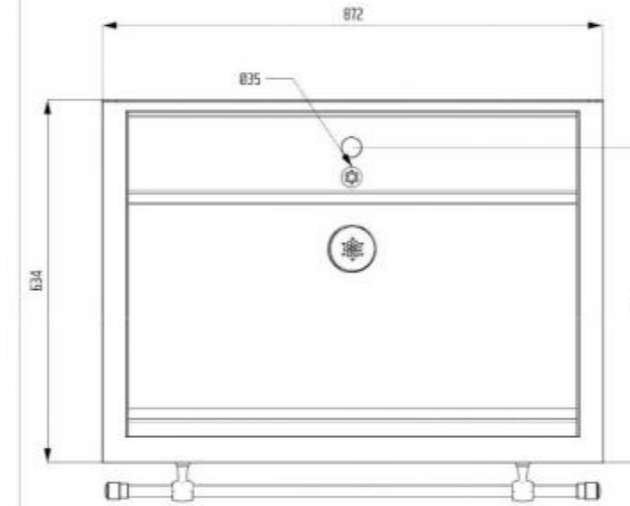

DESCRIZIONE
DESCRIPTION

MEDIA NOT AVAILABLE

LAVELLO DA INCASSO IN ACCIAIO SATINATO
SATIN STAINLESS STEEL BUILT-IN SINK

Lavello da incasso in acciaio satinato e anticato ad alto spessore (2 mm). Alzatina posteriore, bordo e bastone in ottone brunito. Non necessita di scasso sul piano della cucina. Altre misure e finiture a richiesta.

High thickness stainless steel (2 mm) built-in sink. Burnished brass backplate, frame and frontal bar. No need to cut-out on the kitchen top. Other dimensions and trims on request.

LARGHEZZA VASCA - BOWL WIDTH	78,2 cm
PROFONDITÀ VASCA - BOWL DEPTH	39,5 cm
ALTEZZA VASCA - BOWL HEIGHT	15,5 cm
TROPPO PIENO - OVERFLOW	Si - Yes
MONTAGGIO - MOUNT	Top mounted - Da piano
PILETTA - DRAIN	Ø 7 cm

DISEGNO TECNICO E COLLEGAMENTI
TECHNICAL DRAWINGS AND CONNECTIONS

* Filettatura maschio 1' 1/2
* Male threaded 1' 1/2