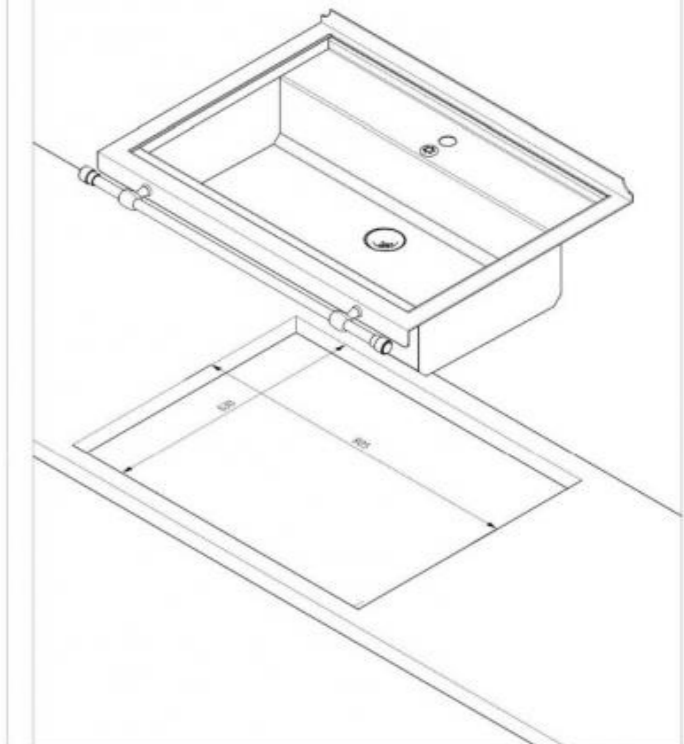

DESCRIZIONE
DESCRIPTION

MEDIA NOT AVAILABLE

LAVELLO DA INCASSO IN ACCIAIO SATINATO
SATIN STAINLESS STEEL BUILT-IN SINK

Lavello da incasso in acciaio satinato e anticato ad alto spessore (2 mm). Alzatina posteriore, bordo e bastone in ottone brunito. Non necessita di scasso sul piano della cucina. Altre misure e finiture a richiesta.

High thickness stainless steel (2 mm) built-in sink. Burnished brass backplate, frame and frontal bar. No need to cut-out on the kitchen top. Other dimensions and trims on request.

LARGHEZZA VASCA - BOWL WIDTH	78,2 cm
PROFONDITÀ VASCA - BOWL DEPTH	39,5 cm
ALTEZZA VASCA - BOWL HEIGHT	15,5 cm
TROPPO PIENO - OVERFLOW	Si - Yes
MONTAGGIO - MOUNT	Top mounted - Da piano
PILETTA - DRAIN	Ø 7 cm

DISEGNO TECNICO E COLLEGAMENTI
TECHNICAL DRAWINGS AND CONNECTIONS

* Filettatura maschio 1' 1/2
* Male threaded 1' 1/2