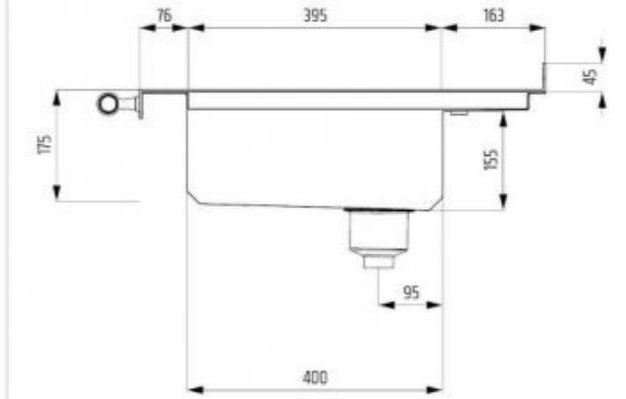

DESCRIZIONE
DESCRIPTION

MEDIA NOT AVAILABLE

LAVELLO DA INCASSO IN ACCIAIO SATINATO
SATIN STAINLESS STEEL BUILT-IN SINK

Lavello da incasso in acciaio satinato e anticato ad alto spessore (2 mm). Alzatina posteriore, bordo e bastone in ottone brunito. Non necessita di scasso sul piano della cucina. Altre misure e finiture a richiesta.

High thickness stainless steel (2 mm) built-in sink. Burnished brass backplate, frame and frontal bar. No need to cut-out on the kitchen top. Other dimensions and trims on request.

LARGHEZZA VASCA - BOWL WIDTH	78,2 cm
PROFONDITÀ VASCA - BOWL DEPTH	39,5 cm
ALTEZZA VASCA - BOWL HEIGHT	15,5 cm
TROPPO PIENO - OVERFLOW	Si - Yes
MONTAGGIO - MOUNT	Top mounted - Da piano
PILETTA - DRAIN	Ø 7 cm

DISEGNO TECNICO E COLLEGAMENTI
TECHNICAL DRAWINGS AND CONNECTIONS

* Filettatura maschio 1' 1/2
* Male threaded 1' 1/2