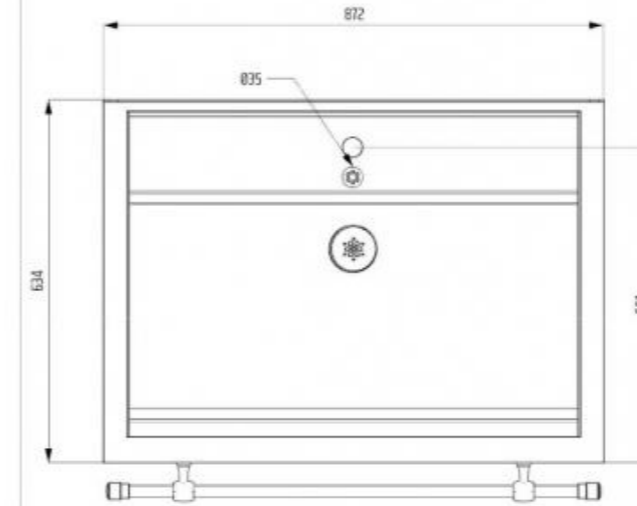

DESCRIZIONE

DESCRIPTION

LAVELLO DA INCASSO IN OTTONE BRUNITO

BURNISHED BRASS BUILT-IN SINK

Lavello da incasso in ottone brunito e anticato ad alto spessore (2 mm). Alzatina posteriore, bordo e bastone in ottone brunito. Non necessita di scasso sul piano della cucina. Altre misure e finiture a richiesta.

High thickness burnished brass (2 mm) built-in sink. Burnished brass backplate, frame and frontal bar. No need to cut-out on the kitchen top. Other dimensions and trims on request.

LARGHEZZA VASCA - BOWL WIDTH	78,2 cm
PROFONDITÀ VASCA - BOWL DEPTH	39,5 cm
ALTEZZA VASCA - BOWL HEIGHT	15,5 cm
TROPPO PIENO - OVERFLOW	Si - Yes
MONTAGGIO - MOUNT	Top mounted - Da piano
PILETTA - DRAIN	Ø 7 cm

DISEGNO TECNICO E COLLEGAMENTI

TECHNICAL DRAWINGS AND CONNECTIONS

* Filettatura maschio 1' 1/2
* Male threaded 1' 1/2