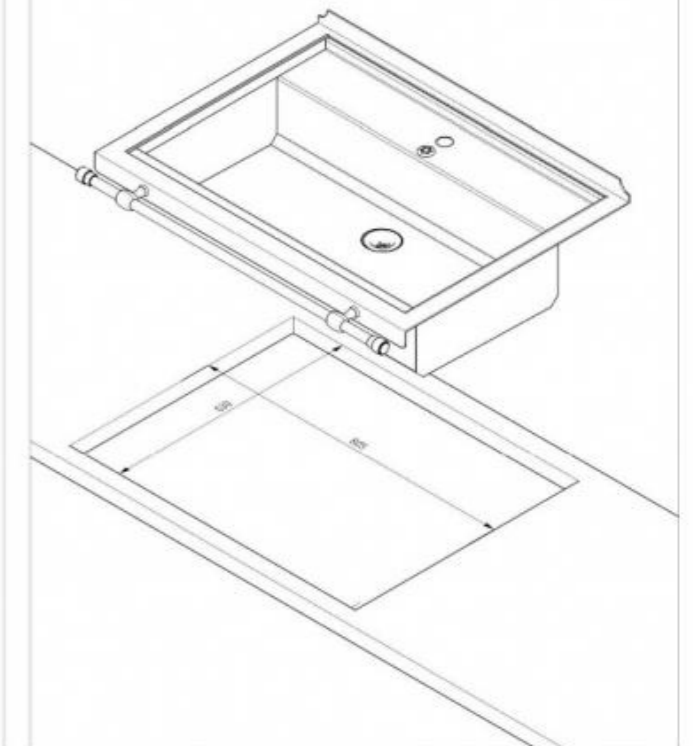

DESCRIZIONE

DESCRIPTION

LAVELLO DA INCASSO IN OTTONE BRUNITO

BURNISHED BRASS BUILT-IN SINK

Lavello da incasso in ottone brunito e anticato ad alto spessore (2 mm). Alzatina posteriore, bordo e bastone in ottone brunito. Non necessita di scasso sul piano della cucina. Altre misure e finiture a richiesta.

High thickness burnished brass (2 mm) built-in sink. Burnished brass backplate, frame and frontal bar. No need to cut-out on the kitchen top. Other dimensions and trims on request.

LARGHEZZA VASCA - BOWL WIDTH	78,2 cm
PROFONDITÀ VASCA - BOWL DEPTH	39,5 cm
ALTEZZA VASCA - BOWL HEIGHT	15,5 cm
TROPPO PIENO - OVERFLOW	Si - Yes
MONTAGGIO - MOUNT	Top mounted - Da piano
PILETTA - DRAIN	Ø 7 cm

DISEGNO TECNICO E COLLEGAMENTI

TECHNICAL DRAWINGS AND CONNECTIONS

* Filettatura maschio 1' 1/2
* Male threaded 1' 1/2