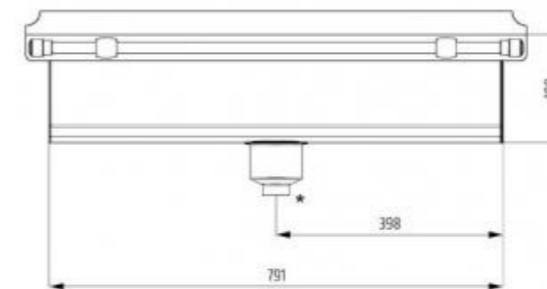

DESCRIZIONE

DESCRIPTION

LAVELLO DA INCASSO IN OTTONE BRUNITO

BURNISHED BRASS BUILT-IN SINK

Lavello da incasso in ottone brunito e anticato ad alto spessore (2 mm). Alzatina posteriore, bordo e bastone in ottone brunito. Non necessita di scasso sul piano della cucina. Altre misure e finiture a richiesta.

High thickness burnished brass (2 mm) built-in sink. Burnished brass backplate, frame and frontal bar. No need to cut-out on the kitchen top. Other dimensions and trims on request.

LARGHEZZA VASCA - BOWL WIDTH	78,2 cm
PROFONDITÀ VASCA - BOWL DEPTH	39,5 cm
ALTEZZA VASCA - BOWL HEIGHT	15,5 cm
TROPPO PIENO - OVERFLOW	Si - Yes
MONTAGGIO - MOUNT	Top mounted - Da piano
PILETTA - DRAIN	Ø 7 cm

DISEGNO TECNICO E COLLEGAMENTI

TECHNICAL DRAWINGS AND CONNECTIONS

* Filettatura maschio 1' 1/2
* Male threaded 1' 1/2