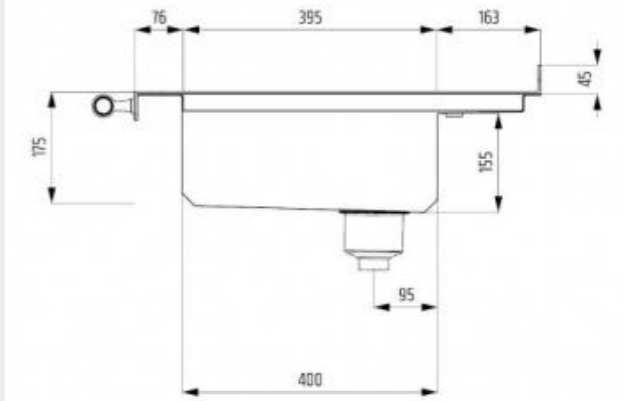

DESCRIZIONE

DESCRIPTION

LAVELLO DA INCASSO IN OTTONE BRUNITO

BURNISHED BRASS BUILT-IN SINK

Lavello da incasso in ottone brunito e anticato ad alto spessore (2 mm). Alzatina posteriore, bordo e bastone in ottone brunito. Non necessita di scasso sul piano della cucina. Altre misure e finiture a richiesta.

High thickness burnished brass (2 mm) built-in sink. Burnished brass backplate, frame and frontal bar. No need to cut-out on the kitchen top. Other dimensions and trims on request.

LARGHEZZA VASCA - BOWL WIDTH	78,2 cm
PROFONDITÀ VASCA - BOWL DEPTH	39,5 cm
ALTEZZA VASCA - BOWL HEIGHT	15,5 cm
TROPPO PIENO - OVERFLOW	Si - Yes
MONTAGGIO - MOUNT	Top mounted - Da piano
PILETTA - DRAIN	Ø 7 cm

DISEGNO TECNICO E COLLEGAMENTI

TECHNICAL DRAWINGS AND CONNECTIONS

* Filettatura maschio 1' 1/2
* Male threaded 1' 1/2