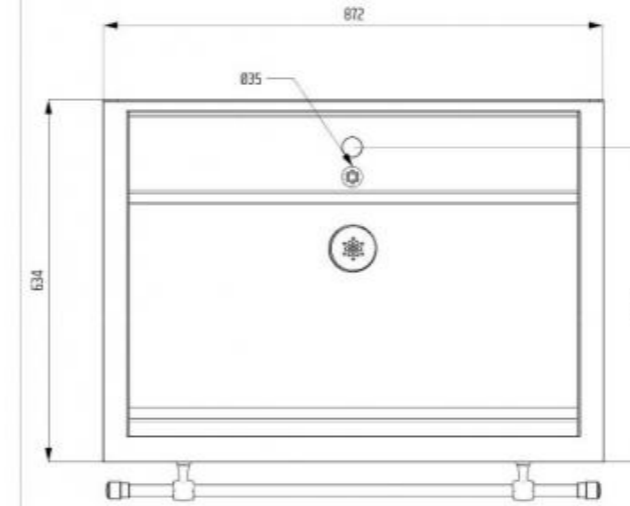

DESCRIZIONE

DESCRIPTION

LAVELLO DA INCASSO IN RAME BRUNITO

BURNISHED COPPER BUILT-IN SINK

Lavello da incasso in copper brunito e anticato ad alto spessore (2 mm). Alzatina posteriore, bordo e bastone in ottone brunito. Non necessita di scasso sul piano della cucina. Altre misure e finiture a richiesta.

High thickness burnished copper (2 mm) built-in sink. Burnished brass backplate, frame and frontal bar. No need to cut-out on the kitchen top. Other dimensions and trims on request.

LARGHEZZA VASCA - BOWL WIDTH	78,2 cm
PROFONDITÀ VASCA - BOWL DEPTH	39,5 cm
ALTEZZA VASCA - BOWL HEIGHT	15,5 cm
TROPPO PIENO - OVERFLOW	Si - Yes
MONTAGGIO - MOUNT	Top mounted - Da piano
PILETTA - DRAIN	Ø 7 cm

DISEGNO TECNICO E COLLEGAMENTI

TECHNICAL DRAWINGS AND CONNECTIONS

* Filettatura maschio 1' 1/2
* Male threaded 1' 1/2