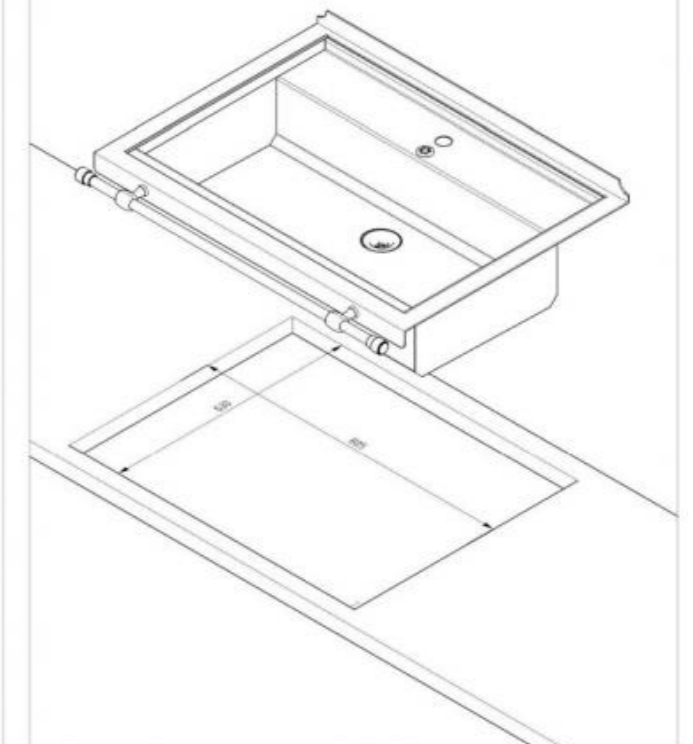

DESCRIZIONE

DESCRIPTION

LAVELLO DA INCASSO IN RAME BRUNITO

BURNISHED COPPER BUILT-IN SINK

Lavello da incasso in copper brunito e anticato ad alto spessore (2 mm). Alzatina posteriore, bordo e bastone in ottone brunito. Non necessita di scasso sul piano della cucina. Altre misure e finiture a richiesta.

High thickness burnished copper (2 mm) built-in sink. Burnished brass backplate, frame and frontal bar. No need to cut-out on the kitchen top. Other dimensions and trims on request.

LARGHEZZA VASCA - BOWL WIDTH	78,2 cm
PROFONDITÀ VASCA - BOWL DEPTH	39,5 cm
ALTEZZA VASCA - BOWL HEIGHT	15,5 cm
TROPPO PIENO - OVERFLOW	Si - Yes
MONTAGGIO - MOUNT	Top mounted - Da piano
PILETTA - DRAIN	Ø 7 cm

DISEGNO TECNICO E COLLEGAMENTI

TECHNICAL DRAWINGS AND CONNECTIONS

* Filettatura maschio 1' 1/2
* Male threaded 1' 1/2