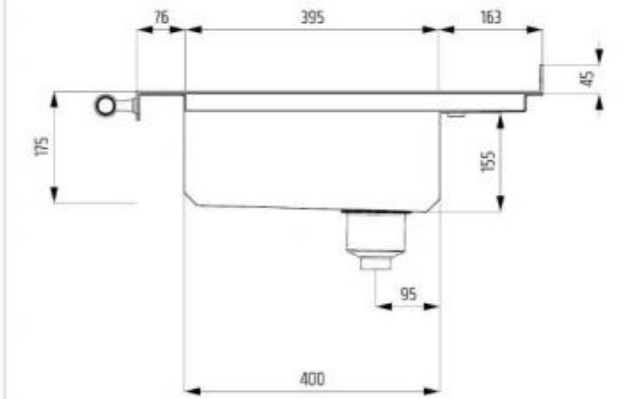

DESCRIZIONE

DESCRIPTION

LAVELLO DA INCASSO IN RAME BRUNITO

BURNISHED COPPER BUILT-IN SINK

Lavello da incasso in copper brunito e anticato ad alto spessore (2 mm). Alzatina posteriore, bordo e bastone in ottone brunito. Non necessita di scasso sul piano della cucina. Altre misure e finiture a richiesta.

High thickness burnished copper (2 mm) built-in sink. Burnished brass backplate, frame and frontal bar. No need to cut-out on the kitchen top. Other dimensions and trims on request.

LARGHEZZA VASCA - BOWL WIDTH	78,2 cm
PROFONDITÀ VASCA - BOWL DEPTH	39,5 cm
ALTEZZA VASCA - BOWL HEIGHT	15,5 cm
TROPPO PIENO - OVERFLOW	Si - Yes
MONTAGGIO - MOUNT	Top mounted - Da piano
PILETTA - DRAIN	Ø 7 cm

DISEGNO TECNICO E COLLEGAMENTI

TECHNICAL DRAWINGS AND CONNECTIONS

* Filettatura maschio 1' 1/2
* Male threaded 1' 1/2