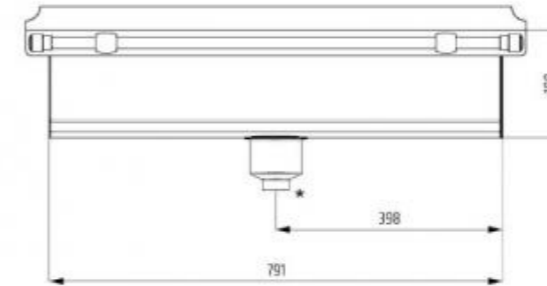

DESCRIZIONE

DESCRIPTION

LAVELLO DA INCASSO IN RAME BRUNITO

BURNISHED COPPER BUILT-IN SINK

Lavello da incasso in copper brunito e anticato ad alto spessore (2 mm). Alzatina posteriore, bordo e bastone in ottone brunito. Non necessita di scasso sul piano della cucina. Altre misure e finiture a richiesta.

High thickness burnished copper (2 mm) built-in sink. Burnished brass backplate, frame and frontal bar. No need to cut-out on the kitchen top. Other dimensions and trims on request.

LARGHEZZA VASCA - BOWL WIDTH	78,2 cm
PROFONDITÀ VASCA - BOWL DEPTH	39,5 cm
ALTEZZA VASCA - BOWL HEIGHT	15,5 cm
TROPPO PIENO - OVERFLOW	Si - Yes
MONTAGGIO - MOUNT	Top mounted - Da piano
PILETTA - DRAIN	Ø 7 cm

DISEGNO TECNICO E COLLEGAMENTI

TECHNICAL DRAWINGS AND CONNECTIONS

* Filettatura maschio 1' 1/2
* Male threaded 1' 1/2